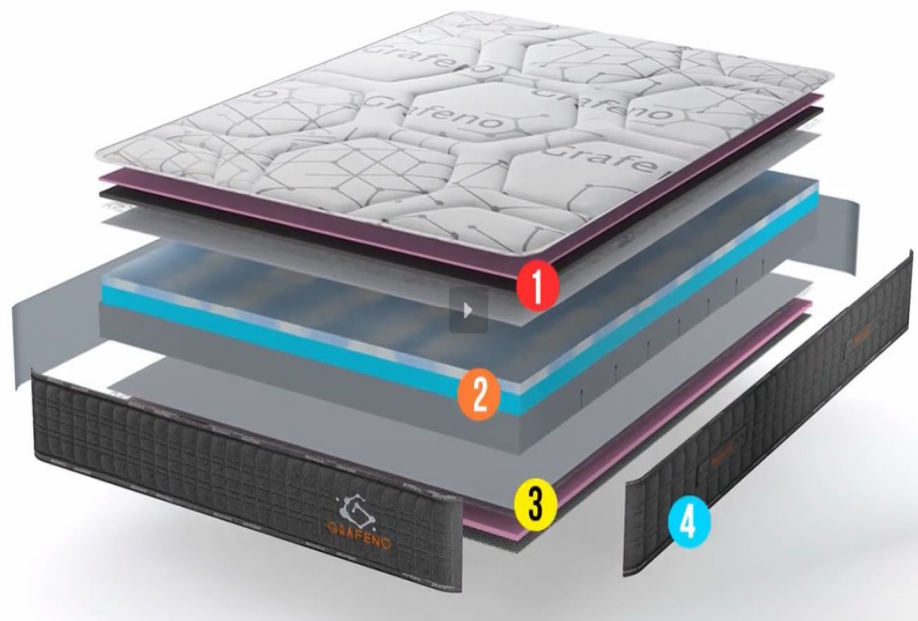

PROPIEDADES

El GRAFENO es una forma alotrópica del carbono.

Es un material duro y resistente pero a vez ligero y flexible.

Tiene una conducción extraordinaria del calor y la electricidad

Los acabados se realizan a partir de aceites esenciales que liberan aromas agradables.

1 TAPA SUPERIOR

Acolchado Tapa personalizaso en tejido STRECH GRAFENO de 300gr.

2 NÚCLEO DE HR

Capa inferior gris oscuro de alta densidad y firmeza alta.
Capa de en medio azul de alta densidad y firmeza media
Capa superior de espuma MEMORY SOFT de firmeza media.

3 TAPA INFERIOR

TNT,FIBRA 250 GR,SUPER SOFT MEMORY y tejido stretch de acolchado continuo

4 TAPA BLANDA

4 Asas bordadas.

PRECIOS

COLCHON PEQUEÑO 450€

COLCHON MEDIANO 650€

COLCHON GRANDE 850€

**CONTACTO PARA ASESORAMIENTO:
MANUEL LOPEZ-TFNO:661 409 463**

PROPIEDADES

- Maya 3D para alineamiento interior.
- Sistema de unión de capas multiacolchado.
- Tejido contratamiento de aloe vera.
- 1ª Capa con tejido 3D trenzado.**
- 2ª Capa con tejido de nano partículas.**
- El colchón tiene un diseño ergonómico y anatómico.
- El tejido 3D esta diseñado para la maxima ventilación e higiene, regula el aire y la humedad.
- Es un material resisitente y duradero.
- No necesita mantenimiento ni cuidados especiales.
- Se han eliminado los componentes derivados del petróleo y se han sustituido por otros de origen vegetal.